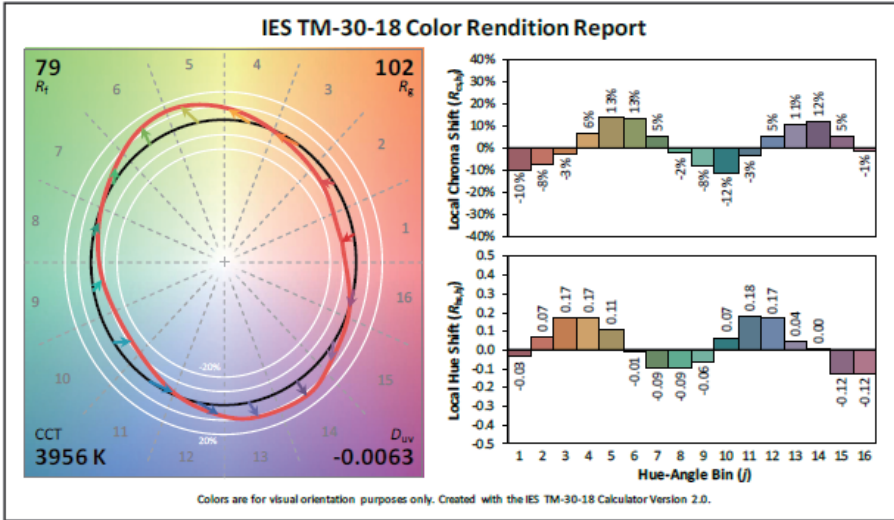

カラーメトリック情報

Irideon 2700 K Gallery (>90CRI) TM-30-18

Irideon 3000 K Gallery (>90CRI) TM-30-18

Irideon 3000 K (>80CRI) TM-30-18

4000 K Gallery (>80CRI) TM-30-18

Irideon 5000 K Gallery (>80CRI) TM-30-18

光学特性

モデル	フォーカス	カンデラ	デリバリー ルーメン	フィールド ルーメン	ビーム ルーメン	ルーメン / ワッ ト	効率 (lpw)
2700K / 90CRI	Narrow	11918	456	404	228	22.3	20.4
	Mid	3488	887	818	614	22.3	39.7
	Flood	1000	1251	1187	1048	22.3	56.1
3000 K / 90CRI	Narrow	13363	512	453	256	22.3	22.9
	Mid	3914	996	918	689	22.3	44.6
	Flood	1146	1409	1333	1175	22.3	63.2
3000 K / 80CRI	Narrow	15223	583	516	292	22.3	26.1
	Mid	4460	1135	1046	785	22.3	50.9
	Flood	1305	1605	1518	1338	22.3	72.0
4000 K / 80CRI	Narrow	15282	585	518	293	22.3	26.1
	Mid	4477	1139	1050	788	22.3	51.1
	Flood	1302	1608	1524	1334	22.3	72.1
5000 K / 80CRI	Narrow	16019	614	543	307	22.3	27.5
	Mid	4691	1193	1100	826	22.3	53.5
	Flood	1312	1677	1597	1415	22.3	75.2