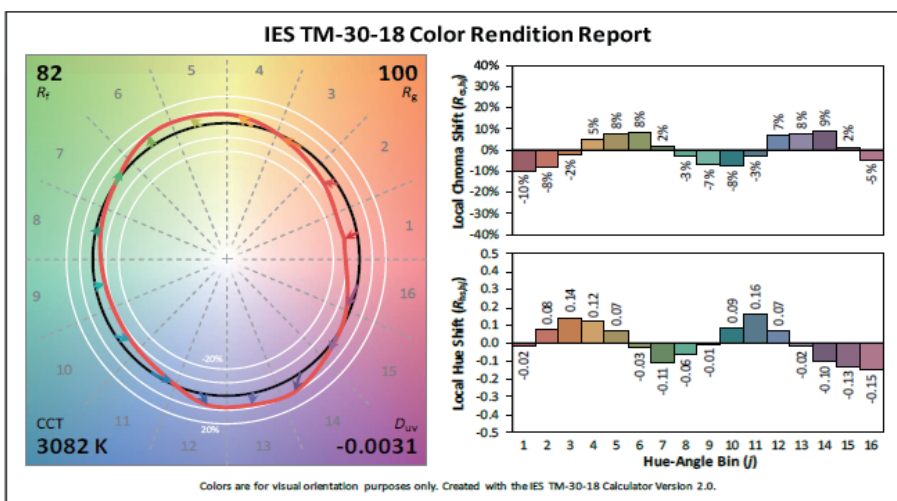

カラーメトリック情報

Irideon 2700 K Gallery (>90CRI) TM-30-18

Irideon 3000 K Gallery (>90CRI) TM-30-18

Irideon 3000 K (>80CRI) TM-30-18

4000 K Gallery (>80CRI) TM-30-18

Irideon 5000 K Gallery (>80CRI) TM-30-18

光学特性

モデル	フォーカス	カンデラ	デリバリー ルーメン	フィールド ルーメン	ビーム ルーメン	ルーメン / ワッ ト	効率 (lpw)
2700K / 90CRI	Narrow	11918	456	404	228	22.3	20.4
	Mid	3488	887	818	614	22.3	39.7
	Flood	1000	1251	1187	1048	22.3	56.1
3000 K / 90CRI	Narrow	13363	512	453	256	22.3	22.9
	Mid	3914	996	918	689	22.3	44.6
	Flood	1146	1409	1333	1175	22.3	63.2
3000 K / 80CRI	Narrow	15223	583	516	292	22.3	26.1
	Mid	4460	1135	1046	785	22.3	50.9
	Flood	1305	1605	1518	1338	22.3	72.0
4000 K / 80CRI	Narrow	15282	585	518	293	22.3	26.1
	Mid	4477	1139	1050	788	22.3	51.1
	Flood	1302	1608	1524	1334	22.3	72.1
5000 K / 80CRI	Narrow	16019	614	543	307	22.3	27.5
	Mid	4691	1193	1100	826	22.3	53.5
	Flood	1312	1677	1597	1415	22.3	75.2