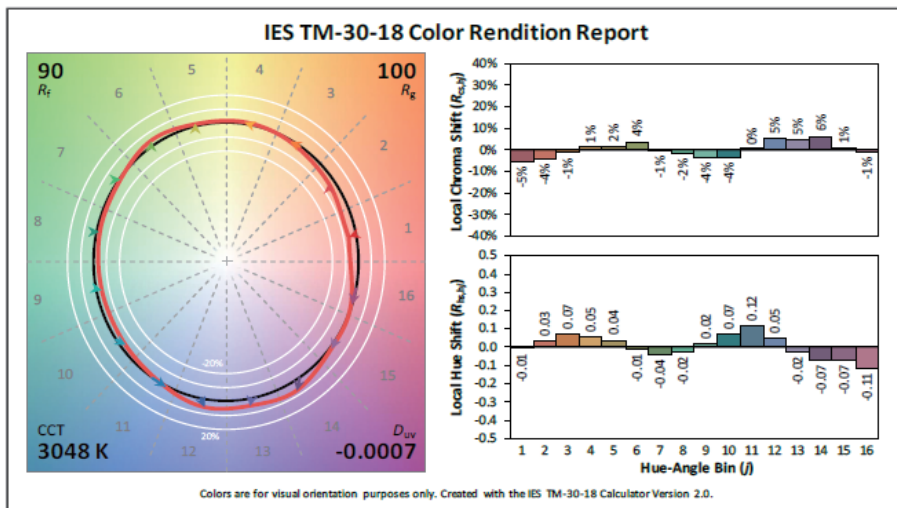

カラーメトリック情報

Irideon 2700 K Gallery (>90CRI) TM-30-18

Irideon 3000 K Gallery (>90CRI) TM-30-18

Irideon 3000 K (>80CRI) TM-30-18

4000 K Gallery (>80CRI) TM-30-18

Irideon 5000 K Gallery (>80CRI) TM-30-18

光学特性

モデル	フォーカス	カンデラ	デリバリー ルーメン	フィールド ルーメン	ビーム ルーメン	ルーメン / ワッ ト	効率 (lpw)
2700K / 90CRI	Narrow	11918	456	404	228	22.3	20.4
	Mid	3488	887	818	614	22.3	39.7
	Flood	1000	1251	1187	1048	22.3	56.1
3000 K / 90CRI	Narrow	13363	512	453	256	22.3	22.9
	Mid	3914	996	918	689	22.3	44.6
	Flood	1146	1409	1333	1175	22.3	63.2
3000 K / 80CRI	Narrow	15223	583	516	292	22.3	26.1
	Mid	4460	1135	1046	785	22.3	50.9
	Flood	1305	1605	1518	1338	22.3	72.0
4000 K / 80CRI	Narrow	15282	585	518	293	22.3	26.1
	Mid	4477	1139	1050	788	22.3	51.1
	Flood	1302	1608	1524	1334	22.3	72.1
5000 K / 80CRI	Narrow	16019	614	543	307	22.3	27.5
	Mid	4691	1193	1100	826	22.3	53.5
	Flood	1312	1677	1597	1415	22.3	75.2