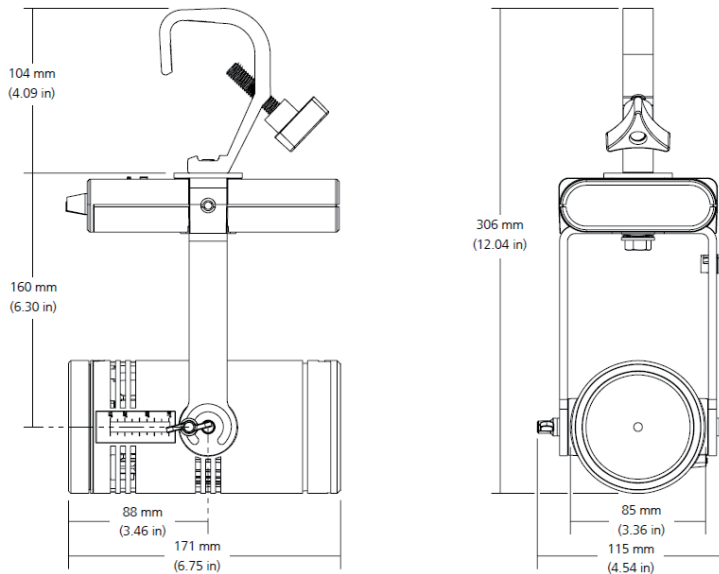

アクセサリ

アクセサリ	
バンドア	ブラック、ホワイト、シルバー

重量と寸法

タイプ	高さ (mm)	幅 (mm)	奥行 (mm)	重量 (kg)
ポータブル	306	115	171	1.93
キャンピー	223	115	171	1.47

* 取付金具は含まれません。

IRIDEON WLZ PORTABLE

IRIDEON WLZ CANOPY