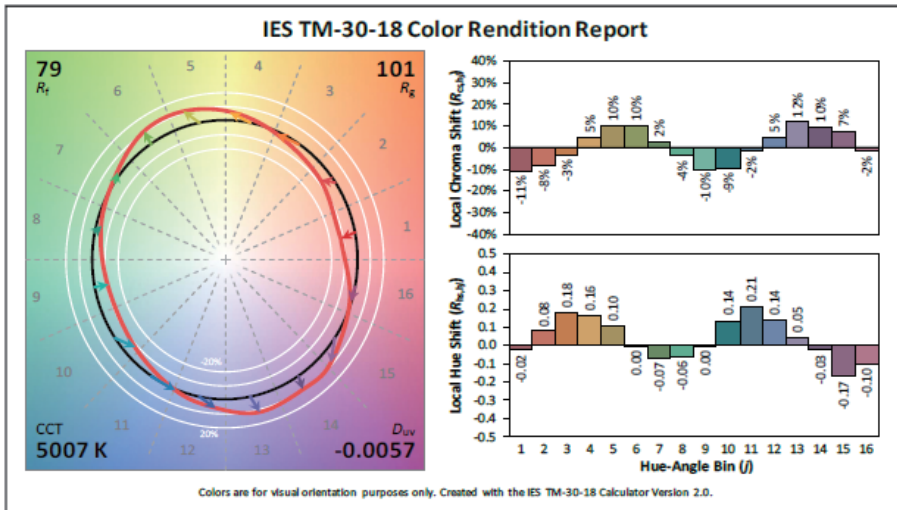

カラーメトリック情報

Irideon 2700 K Gallery (>90CRI) TM-30-18

Irideon 3000 K Gallery (>90CRI) TM-30-18

Irideon 3000 K (>80CRI) TM-30-18

4000 K Gallery (>80CRI) TM-30-18

Irideon 5000 K Gallery (>80CRI) TM-30-18

光学特性

モデル	フォーカス	カンデラ	デリバリー ルーメン	フィールド ルーメン	ビーム ルーメン	ルーメン / ワッ ト	効率 (lpw)
2700K / 90CRI	Narrow	11918	456	404	228	22.3	20.4
	Mid	3488	887	818	614	22.3	39.7
	Flood	1000	1251	1187	1048	22.3	56.1
3000 K / 90CRI	Narrow	13363	512	453	256	22.3	22.9
	Mid	3914	996	918	689	22.3	44.6
	Flood	1146	1409	1333	1175	22.3	63.2
3000 K / 80CRI	Narrow	15223	583	516	292	22.3	26.1
	Mid	4460	1135	1046	785	22.3	50.9
	Flood	1305	1605	1518	1338	22.3	72.0
4000 K / 80CRI	Narrow	15282	585	518	293	22.3	26.1
	Mid	4477	1139	1050	788	22.3	51.1
	Flood	1302	1608	1524	1334	22.3	72.1
5000 K / 80CRI	Narrow	16019	614	543	307	22.3	27.5
	Mid	4691	1193	1100	826	22.3	53.5
	Flood	1312	1677	1597	1415	22.3	75.2