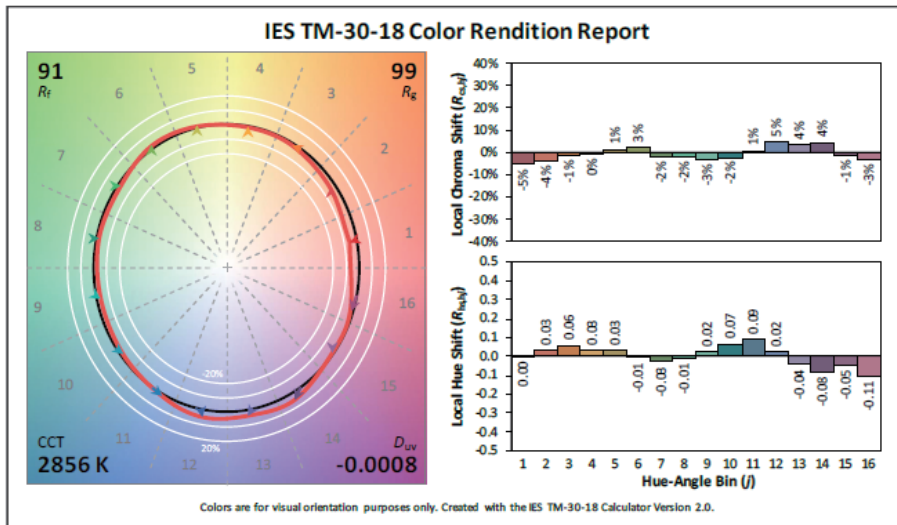

カラーメトリック情報

Irideon 2700 K Gallery (>90CRI) TM-30-18

Irideon 3000 K Gallery (>90CRI) TM-30-18

Irideon 3000 K (>80CRI) TM-30-18

4000 K Gallery (>80CRI) TM-30-18

Irideon 5000 K Gallery (>80CRI) TM-30-18

光学特性

モデル	フォーカス	カンデラ	デリバリー ルーメン	フィールド ルーメン	ビーム ルーメン	ルーメン / ワッ ト	効率 (lpw)
2700K / 90CRI	Narrow	11918	456	404	228	22.3	20.4
	Mid	3488	887	818	614	22.3	39.7
	Flood	1000	1251	1187	1048	22.3	56.1
3000 K / 90CRI	Narrow	13363	512	453	256	22.3	22.9
	Mid	3914	996	918	689	22.3	44.6
	Flood	1146	1409	1333	1175	22.3	63.2
3000 K / 80CRI	Narrow	15223	583	516	292	22.3	26.1
	Mid	4460	1135	1046	785	22.3	50.9
	Flood	1305	1605	1518	1338	22.3	72.0
4000 K / 80CRI	Narrow	15282	585	518	293	22.3	26.1
	Mid	4477	1139	1050	788	22.3	51.1
	Flood	1302	1608	1524	1334	22.3	72.1
5000 K / 80CRI	Narrow	16019	614	543	307	22.3	27.5
	Mid	4691	1193	1100	826	22.3	53.5
	Flood	1312	1677	1597	1415	22.3	75.2