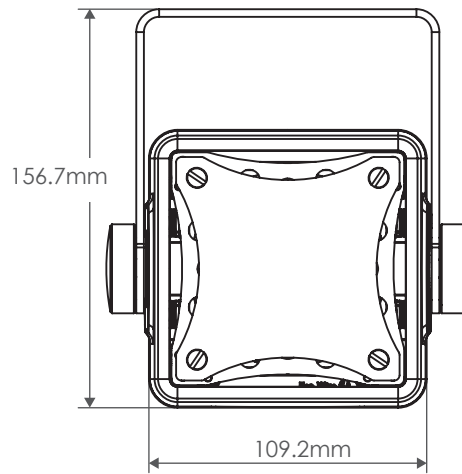

仕様

ミロキューブ 2

	WNC	4C	4CA	UV365
入力電圧	90-240VAC 50/60Hz			
消費電力	50W			
電源入力	本体直付けケーブル (接地極付平行プラグ)			
LED 寿命	L80、45°Cで 72,600 時間			
データコネクタ	RJ45 入出力コネクタ			
最大出力	4100lm	1443lm	1135lm	10800m/W
色温度範囲	2700-6000K	3200-10000K	2200-10000K	-
平均 CRI (ホワイトライト)	92+	80+	92+	-
LED カラー	W:2700K N:4000K C:6000K	R:625nm G:525nm B:453nm W:x0.32 y0.32	R:625nm G:525nm B:453nm W:x0.57 y0.42	Peak output @365nm
True ROSCO Color Gel Matshes	-	44	54	-
操作	DMX RDM または 0-10V 調光			
作動温度	- 20°C ~ 45°C			
湿度	0-95% 結露なきこと			
寸法	109mm × 109mm × 125mm			
重量	1.4kg			
材質	パウダーコートアルミニウム打出加工			
承認	cETL, ETL, CE, UKCA, FCC Class A Compliant; Dry Locations			
IP 定格	IP20			
DMX チャンネル	1, 2, 3, 4, 6	1, 2, 4, 5, 6, 8	1, 2, 4, 5, 6, 8	1, 2
MyMIX の互換性	あり			
灯体のカラー	黒、白、カスタム			黒

照度データ

WNC (2700-6000K Tunable White)

All On - No Lens Optic

Full Cool White - No Lens Optic

Full Warm White - No Lens Optic

Full Neutral White - No Lens Optic

寸法

ミロキューブ2