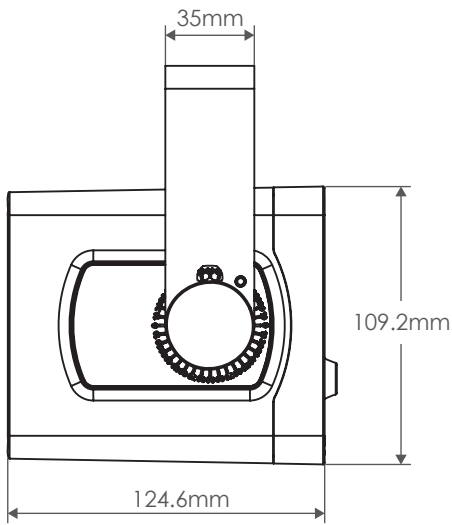

仕様

ミロキューブ 2

	WNC	4C	4CA	UV365
入力電圧	90-240VAC 50/60Hz			
消費電力	50W			
電源入力	本体直付けケーブル (接地極付平行プラグ)			
LED 寿命	L80、45°Cで 72,600 時間			
データコネクタ	RJ45 入出力コネクタ			
最大出力	4100lm	1443lm	1135lm	10800m/W
色温度範囲	2700-6000K	3200-10000K	2200-10000K	-
平均 CRI (ホワイトライト)	92+	80+	92+	-
LED カラー	W:2700K N:4000K C:6000K	R:625nm G:525nm B:453nm W:x0.32 y0.32	R:625nm G:525nm B:453nm W:x0.57 y0.42	Peak output @365nm
True ROSCO Color Gel Matshes	-	44	54	-
操作	DMX RDM または 0-10V 調光			
作動温度	- 20°C ~ 45°C			
湿度	0-95% 結露なきこと			
寸法	109mm × 109mm × 125mm			
重量	1.4kg			
材質	パウダーコートアルミニウム打出加工			
承認	cETL, ETL, CE, UKCA, FCC Class A Compliant; Dry Locations			
IP 定格	IP20			
DMX チャンネル	1, 2, 3, 4, 6	1, 2, 4, 5, 6, 8	1, 2, 4, 5, 6, 8	1, 2
MyMIX の互換性	あり			
灯体のカラー	黒、白、カスタム			黒

ミロキューブ 2 クラシック・コンバージョン (以下を除き、上記と同じ)

	WNC	4C	4CA	UV365
電源入力	Neutrik Powercon			
データコネクタ	5ピン XLR 入力 / 出力コネクタ			
操作	DMX RDM + フルテキスト LCD 画面のユーザーインターフェイス			
MyMIX の互換性	なし			
灯体のカラー	黒のみ			

アクセサリ

説明	
バーンドア	ブラック
	ホワイト
トップハット	ブラック
	ホワイト
エッグクレートルーパー	
ダブルヨーク	
myMIX RJ45 コネクター	
ロスコ ポールマウント	ブラック
	ホワイト
ロスコ ウォールマウント	ブラック
	ホワイト
ロスコ サーフェスマウント	ブラック
	ホワイト
オプティカルプロットレンズキット	20°、30°、40°/60°
オプティカルプロットレンズ	10°
	20°
	30°
	40°/60° (リバーシブル)
	10° × 20°
	10° × 30°
	10° × 40°
	10° × 60°
	15° × 35°
	15° × 45°
20° × 40°	
UV365 レンズ 22°	

照度データ

WNC (2700-6000K Tunable White)

All On - No Lens Optic

Full Cool White - No Lens Optic

Full Warm White - No Lens Optic

Full Neutral White - No Lens Optic

寸法

ミロキューブ2