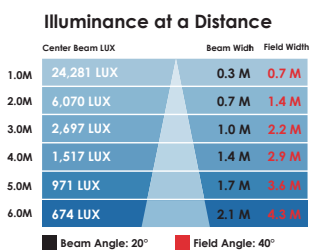

アクセサリ

説明	
バーンドア	ブラック
	ホワイト
トップハット	ブラック
	ホワイト
エッグクレートルーパー	
ダブルヨーク	
myMIX RJ45 コネクター	
ロスコ ポールマウント	ブラック
	ホワイト
ロスコ ウォールマウント	ブラック
	ホワイト
ロスコ サーフェスマウント	ブラック
	ホワイト
オプティカルプロットレンズキット	20°、30°、40°/60°
オプティカルプロットレンズ	10°
	20°
	30°
	40°/60° (リバーシブル)
	10° × 20°
	10° × 30°
	10° × 40°
	10° × 60°
	15° × 35°
	15° × 45°
20° × 40°	
UV365 レンズ 22°	

照度データ

WNC (2700-6000K Tunable White)

All On - No Lens Optic