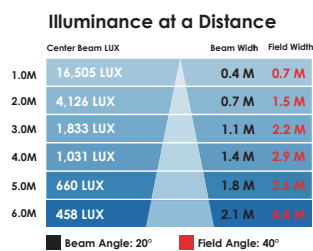

Full Cool White - No Lens Optic