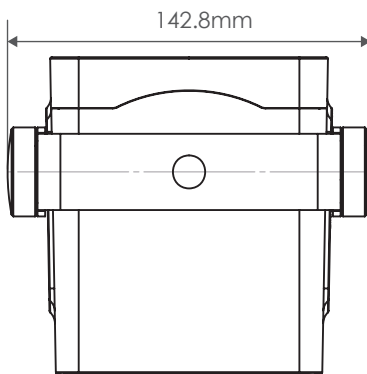

仕様

ミロキューブ 2

	WNC	4C	4CA	UV365
入力電圧	90-240VAC 50/60Hz			
消費電力	50W			
電源入力	本体直付けケーブル (接地極付平行プラグ)			
LED 寿命	L80、45°Cで 72,600 時間			
データコネクタ	RJ45 入出力コネクタ			
最大出力	4100lm	1443lm	1135lm	10800m/W
色温度範囲	2700-6000K	3200-10000K	2200-10000K	-
平均 CRI (ホワイトライト)	92+	80+	92+	-
LED カラー	W:2700K N:4000K C:6000K	R:625nm G:525nm B:453nm W:x0.32 y0.32	R:625nm G:525nm B:453nm W:x0.57 y0.42	Peak output @365nm
True ROSCO Color Gel Matshes	-	44	54	-
操作	DMX RDM または 0-10V 調光			
作動温度	- 20°C ~ 45°C			
湿度	0-95% 結露なきこと			
寸法	109mm × 109mm × 125mm			
重量	1.4kg			
材質	パウダーコートアルミニウム打出加工			
承認	cETL, ETL, CE, UKCA, FCC Class A Compliant; Dry Locations			
IP 定格	IP20			
DMX チャンネル	1, 2, 3, 4, 6	1, 2, 4, 5, 6, 8	1, 2, 4, 5, 6, 8	1, 2
MyMIX の互換性	あり			
灯体のカラー	黒、白、カスタム			黒

照度データ

WNC (2700-6000K Tunable White)

All On - No Lens Optic

Full Cool White - No Lens Optic

Full Warm White - No Lens Optic

Full Neutral White - No Lens Optic

寸法

ミロキューブ2