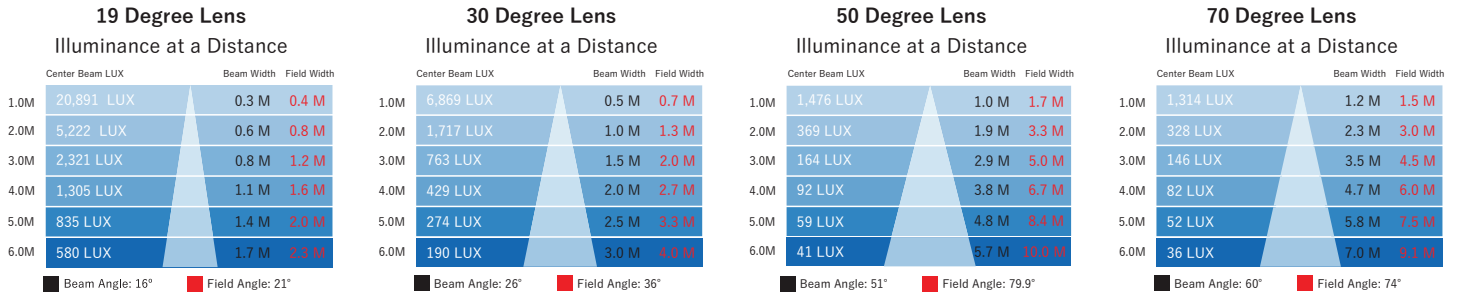

照度データ

5500K