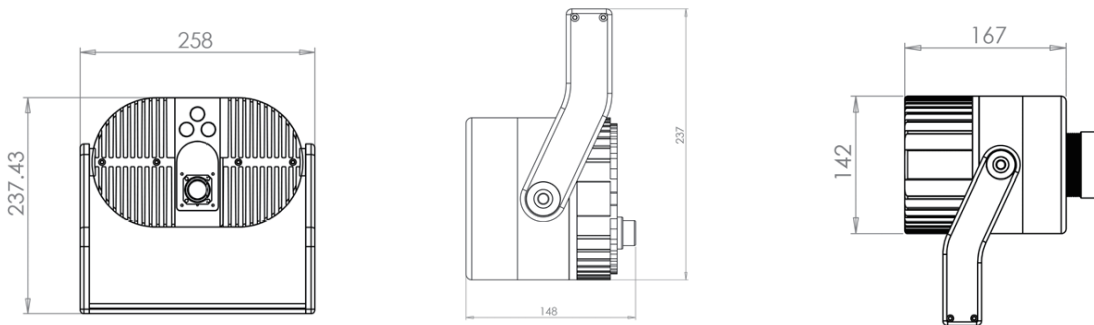

X エフェクト LED 用カラーフィルター&ゴボ

カテゴリー	アイテムコード	説明
エフェクトフィルター	297000000085	アンバーファイヤー エフェクトフィルター
	297000000090	グリーンオーロラ エフェクトフィルター
	297000000095	シアンウォーター エフェクトフィルター
	120PYYYYYSFX	パーマカラーガラスフィルター YYYYY = 4桁の色番号
スタティックゴボ	250XXXXXSFX	スタンダード スチールゴボ XXXXX = 5桁のゴボ番号
	255XXXXXSFX	スタンダード ガラスゴボ XXXXX = 5桁のゴボ番号
	255XXXXXSFX	スタンダード カラーウェーブゴボ XXXXX = 5桁のゴボ番号
	2507210ISFX	カスタム スチールゴボ
	260CUSBWSFX	カスタム 白黒ガラスゴボ
	260CUS1CSFX	カスタム 1カラーガラスゴボ
	260CUS2CSFX	カスタム 2カラーガラスゴボ
	260CUSMCSFX	カスタム フルカラーガラスゴボ
ダイナミックゴボ	297000000075	交換用エフェクトガラス (96mm)
	255XXXXDXFX	イメージ ガラスゴボ XXXXX = 5桁のゴボ番号
	255XXXXDXFX	カラーウェーブガラスゴボ XXXXX = 5桁のゴボ番号
	2507210IDXFX	カスタムスチールゴボ
	260CUSBWDXFX	カスタム 白黒ガラスゴボ
	260CUS1CDXFX	カスタム 1カラーガラスゴボ
	260CUS2CDXFX	カスタム 2カラーガラスゴボ
	260CUSMCDXFX	カスタム フルカラーガラスゴボ

寸法