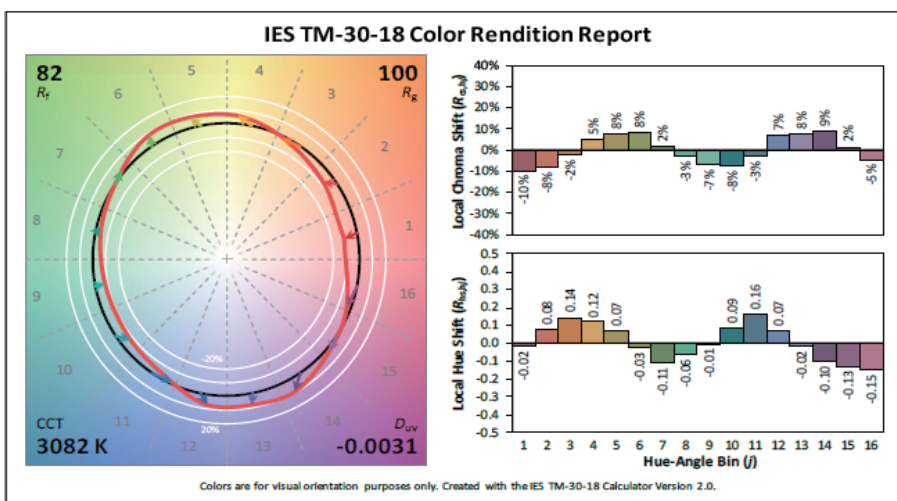

カラーメトリック情報

Irideon 2700 K Gallery (>90CRI) TM-30-18

Irideon 3000 K Gallery (>90CRI) TM-30-18

Irideon 3000 K (>80CRI) TM-30-18

Irideon 4000 K Gallery (>80CRI) TM-30-18

Irideon 5000 K Gallery (>80CRI) TM-30-18

光学特性

モデル	フォーカス	カンデラ	デリバリー ルーメン	フィールド ルーメン	ビーム ルーメン	ルーメン / ワッ ト	効率 (lpw)
2700K / 90CRI	Narrow	5701	734	713	626	22.1	33.2
	Middle	2756	779	768	695	22.1	32.2
	Wide	1886	736	718	634	22.1	33.3
3000 K / 90CRI	Narrow	6500	837	813	714	22.1	37.9
	Middle	3140	887	875	792	22.1	40.1
	Wide	2160	838	818	713	22.1	37.9
3000 K / 80CRI	Narrow	7212	929	909	792	22.1	42.0
	Middle	3488	985	972	880	22.1	44.6
	Wide	2398	930	908	792	22.1	42.1
4000 K / 80CRI	Narrow	7164	923	896	787	22.1	41.8
	Middle	3463	978	965	874	22.1	44.3
	Wide	2383	925	902	789	22.1	41.9
5000 K / 80CRI	Narrow	7580	976	948	833	22.1	44.2
	Middle	3664	1035	1021	924	22.1	46.8
	Wide	2445	976	954	846	22.1	44.2