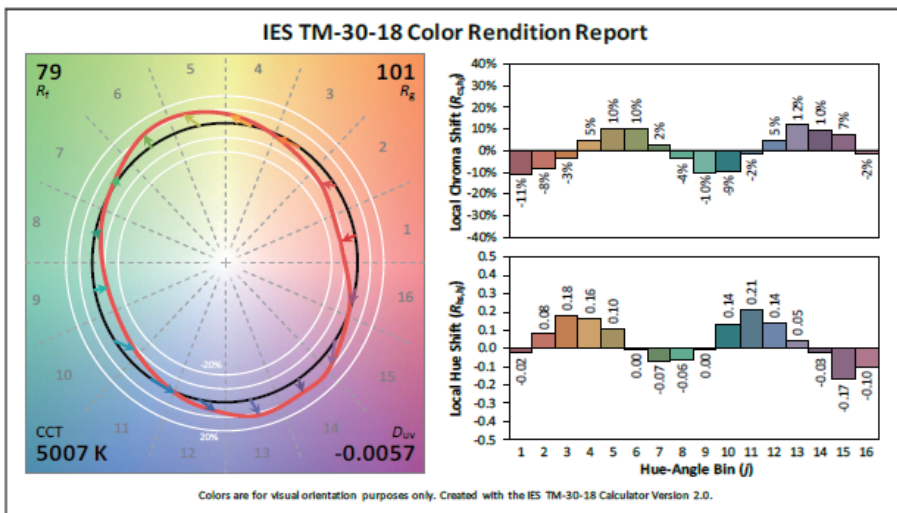

カラーメトリック情報

Irideon 2700 K Gallery (>90CRI) TM-30-18

Irideon 3000 K Gallery (>90CRI) TM-30-18

Irideon 3000 K (>80CRI) TM-30-18

Irideon 4000 K Gallery (>80CRI) TM-30-18

Irideon 5000 K Gallery (>80CRI) TM-30-18

光学特性

モデル	フォーカス	カンデラ	デリバリー ルーメン	フィールド ルーメン	ビーム ルーメン	ルーメン / ワッ ト	効率 (lpw)
2700K / 90CRI	Narrow	5701	734	713	626	22.1	33.2
	Middle	2756	779	768	695	22.1	32.2
	Wide	1886	736	718	634	22.1	33.3
3000 K / 90CRI	Narrow	6500	837	813	714	22.1	37.9
	Middle	3140	887	875	792	22.1	40.1
	Wide	2160	838	818	713	22.1	37.9
3000 K / 80CRI	Narrow	7212	929	909	792	22.1	42.0
	Middle	3488	985	972	880	22.1	44.6
	Wide	2398	930	908	792	22.1	42.1
4000 K / 80CRI	Narrow	7164	923	896	787	22.1	41.8
	Middle	3463	978	965	874	22.1	44.3
	Wide	2383	925	902	789	22.1	41.9
5000 K / 80CRI	Narrow	7580	976	948	833	22.1	44.2
	Middle	3664	1035	1021	924	22.1	46.8
	Wide	2445	976	954	846	22.1	44.2