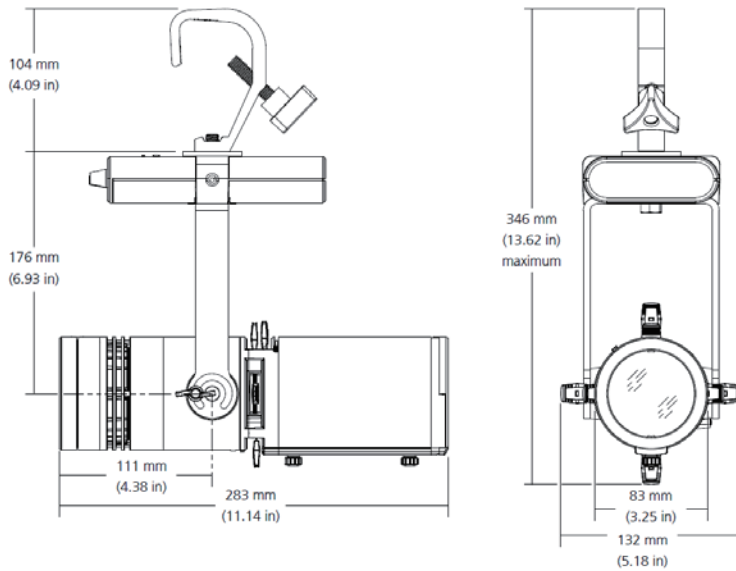

光学特性

モデル	フォーカス	カンデラ	デリバリー ルーメン	フィールド ルーメン	ビーム ルーメン	ルーメン / ワッ ト	効率 (lpw)
2700K / 90CRI	Narrow	5701	734	713	626	22.1	33.2
	Middle	2756	779	768	695	22.1	32.2
	Wide	1886	736	718	634	22.1	33.3
3000 K / 90CRI	Narrow	6500	837	813	714	22.1	37.9
	Middle	3140	887	875	792	22.1	40.1
	Wide	2160	838	818	713	22.1	37.9
3000 K / 80CRI	Narrow	7212	929	909	792	22.1	42.0
	Middle	3488	985	972	880	22.1	44.6
	Wide	2398	930	908	792	22.1	42.1
4000 K / 80CRI	Narrow	7164	923	896	787	22.1	41.8
	Middle	3463	978	965	874	22.1	44.3
	Wide	2383	925	902	789	22.1	41.9
5000 K / 80CRI	Narrow	7580	976	948	833	22.1	44.2
	Middle	3664	1035	1021	924	22.1	46.8
	Wide	2445	976	954	846	22.1	44.2

重量と寸法

タイプ	高さ (mm)	幅 (mm)	奥行 (mm)	重量 (kg)
ポータブル	346	132	283	2.55
キャンピー	264	132	283	2.58

* 取付金具は含まれません。

IRIDEON FPZ PORTABLE

IRIDEON FPZ CANOPY