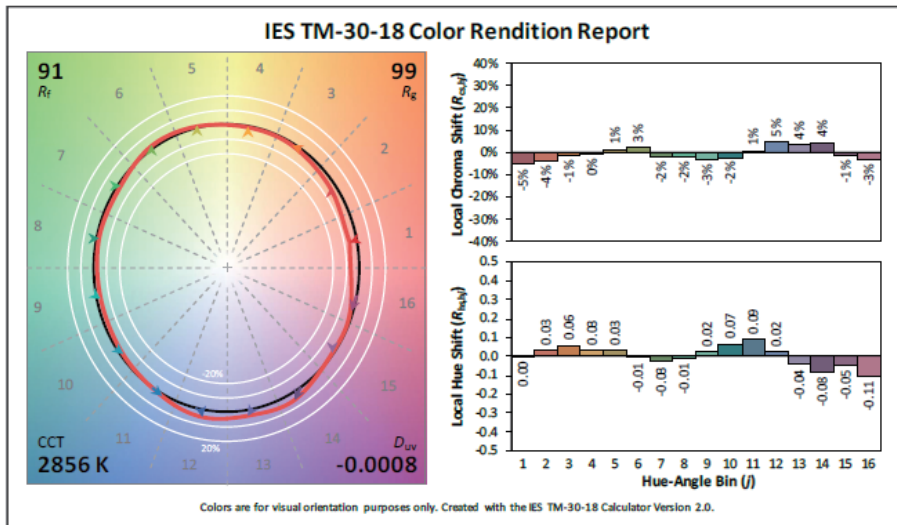

カラー

搭載 LED カラー	ホワイト
色温度範囲	2700K/3000K/4000K/5000K
色補正 LED アレー	なし
レッドシフト	なし

光学系

ビーム角度	25° ~ 50°
ゴボの投影	あり
ゴボのサイズ	E サイズ 外径 37.5 mm、イメージエリア 25.4mm
フロントマグネットメディアホルダー	直径 66mm (2.6 インチ) のカラーメディア、ディフュージョン、または最大厚さ 1.75mm のガラスを収容可能
カメラフリッカーコントロール / Hz 範囲	1.2kHz (スタンダード) 25kHz (DMX バージョンのみ RDM 経由で設定可能)
備考	プロジェクター品質の高コントラストレンズ ビームエッジはハードからソフトまで連続的に調整可能

カラーメトリック情報

Irideon 2700 K Gallery (>90CRI) TM-30-18

Irideon 3000 K Gallery (>90CRI) TM-30-18

Irideon 3000 K (>80CRI) TM-30-18

Irideon 4000 K Gallery (>80CRI) TM-30-18

Irideon 5000 K Gallery (>80CRI) TM-30-18

光学特性

モデル	フォーカス	カンデラ	デリバリー ルーメン	フィールド ルーメン	ビーム ルーメン	ルーメン / ワッ ト	効率 (lpw)
2700K / 90CRI	Narrow	5701	734	713	626	22.1	33.2
	Middle	2756	779	768	695	22.1	32.2
	Wide	1886	736	718	634	22.1	33.3
3000 K / 90CRI	Narrow	6500	837	813	714	22.1	37.9
	Middle	3140	887	875	792	22.1	40.1
	Wide	2160	838	818	713	22.1	37.9
3000 K / 80CRI	Narrow	7212	929	909	792	22.1	42.0
	Middle	3488	985	972	880	22.1	44.6
	Wide	2398	930	908	792	22.1	42.1
4000 K / 80CRI	Narrow	7164	923	896	787	22.1	41.8
	Middle	3463	978	965	874	22.1	44.3
	Wide	2383	925	902	789	22.1	41.9
5000 K / 80CRI	Narrow	7580	976	948	833	22.1	44.2
	Middle	3664	1035	1021	924	22.1	46.8
	Wide	2445	976	954	846	22.1	44.2