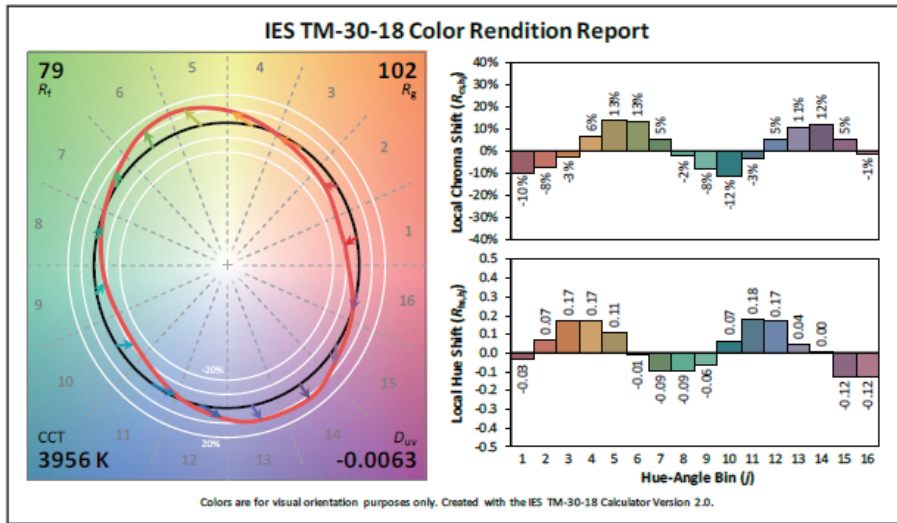

カラーメトリック情報

Irideon 2700 K Gallery (>90CRI) TM-30-18

Irideon 3000 K Gallery (>90CRI) TM-30-18

Irideon 3000 K (>80CRI) TM-30-18

Irideon 4000 K Gallery (>80CRI) TM-30-18

Irideon 5000 K Gallery (>80CRI) TM-30-18

光学特性

モデル	フォーカス	カンデラ	デリバリー ルーメン	フィールド ルーメン	ビーム ルーメン	ルーメン / ワッ ト	効率 (lpw)
2700K / 90CRI	Narrow	5701	734	713	626	22.1	33.2
	Middle	2756	779	768	695	22.1	32.2
	Wide	1886	736	718	634	22.1	33.3
3000 K / 90CRI	Narrow	6500	837	813	714	22.1	37.9
	Middle	3140	887	875	792	22.1	40.1
	Wide	2160	838	818	713	22.1	37.9
3000 K / 80CRI	Narrow	7212	929	909	792	22.1	42.0
	Middle	3488	985	972	880	22.1	44.6
	Wide	2398	930	908	792	22.1	42.1
4000 K / 80CRI	Narrow	7164	923	896	787	22.1	41.8
	Middle	3463	978	965	874	22.1	44.3
	Wide	2383	925	902	789	22.1	41.9
5000 K / 80CRI	Narrow	7580	976	948	833	22.1	44.2
	Middle	3664	1035	1021	924	22.1	46.8
	Wide	2445	976	954	846	22.1	44.2