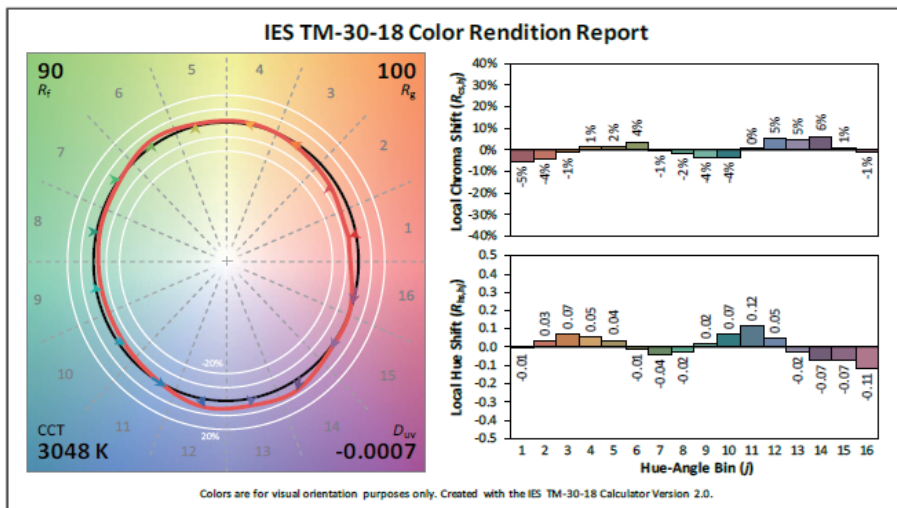

カラーメトリック情報

Irideon 2700 K Gallery (>90CRI) TM-30-18

Irideon 3000 K Gallery (>90CRI) TM-30-18

Irideon 3000 K (>80CRI) TM-30-18

Irideon 4000 K Gallery (>80CRI) TM-30-18

Irideon 5000 K Gallery (>80CRI) TM-30-18

光学特性

モデル	フォーカス	カンデラ	デリバリー ルーメン	フィールド ルーメン	ビーム ルーメン	ルーメン / ワッ ト	効率 (lpw)
2700K / 90CRI	Narrow	5701	734	713	626	22.1	33.2
	Middle	2756	779	768	695	22.1	32.2
	Wide	1886	736	718	634	22.1	33.3
3000 K / 90CRI	Narrow	6500	837	813	714	22.1	37.9
	Middle	3140	887	875	792	22.1	40.1
	Wide	2160	838	818	713	22.1	37.9
3000 K / 80CRI	Narrow	7212	929	909	792	22.1	42.0
	Middle	3488	985	972	880	22.1	44.6
	Wide	2398	930	908	792	22.1	42.1
4000 K / 80CRI	Narrow	7164	923	896	787	22.1	41.8
	Middle	3463	978	965	874	22.1	44.3
	Wide	2383	925	902	789	22.1	41.9
5000 K / 80CRI	Narrow	7580	976	948	833	22.1	44.2
	Middle	3664	1035	1021	924	22.1	46.8
	Wide	2445	976	954	846	22.1	44.2