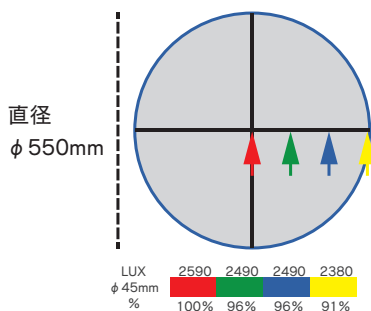

※レンズはオプションになります。

鮮やかなイメージ表現力

非常に高い光学系により 12m の距離でも鮮やかな画像や文字を照射できます。コンパクトなサイズながら 40W のパワーで驚くほどの明るさを照射できる LED スポットライトです。インドア、アウトドアを問わずあらゆる環境で鮮明な画像を演出します。展示会用のスポットやカフェ、ショップディスプレイの演出照明に最適で、専用のフィルターキットを使えばカラーを使ったカラフルな演出も可能です。

特徴

- 40W の LED と 10°、19°、25°、30° のビームオプションの組み合わせで使用し、収差の少ない均等で優れたイメージ照射が可能
- IP40(屋内仕様)、IP65(屋外仕様)の2種類から選択可能
- 専用リング付のゴボ、ダイクロイックガラスが使用可能
- 光拡散用には専用リング付のロスコオプティフレックスフィルターが使用可能
- 電源はユニバーサル仕様 (100-230VAC)
- 0-10V、DMX、DALI、プッシュ DIM オプション
- DMX512 でフリッカー調光 (0-100%)
- ファンレス冷却で静音仕様
- ボディーカラーはブラック、ホワイト、シルバーの3色を用意

全フィールドに渡って優れた均一性

イメージスポット用ガラスゴボ、
メタルゴボおよびパーマカラーが
使用可能

屋内でも屋外でも使用可能

仕様

入力電圧	100-230VAC
消費電力	最大 45W
出力	5,500K モデル：1300 ルーメン 3,000K モデル：750 ルーメン
LED 色温度	5,500K / 3,000K / UV
LED 光束維持	50,000 時間 (LM-79-8)
電源ケーブル データ	標準ケーブル (IP40) またはハイブリッドデータ / 電源ケーブル (コネクタは含まれていません) DMX512、0-10V、DALI、プッシュ DIM オプション ・RJ45 コネクタ (IP40) ・ハイブリッドデータ / 電源ケーブル (IP65)
DMX アドレス指定	RDM
使用温度	-10°C ~ 40°C
使用湿度	0-95% (結露を避けてください)
本体サイズ	198mm×123mm×172mm ※ヨークを含む
本体質量	2.5kg ※レンズを除く
ハウジング	アルミ押出成型 アノダイス仕上げ
認証	ETL/UL cETL/CSA CE
保護等級	IP40 (屋内仕様) / IP65 (屋外使用)